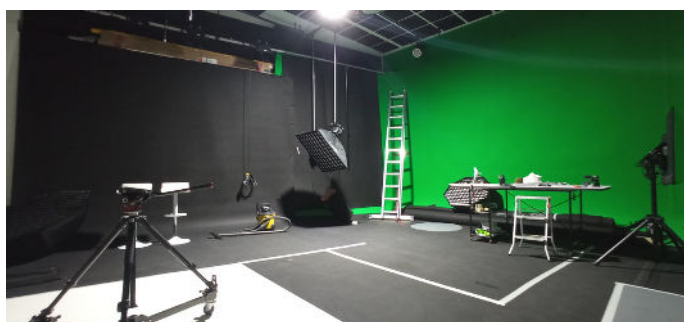

Segundo Ciclorama continuo en forma de **U** en **verde CHROMA** con dos laterales cortos de **7mts y 4mts** y el lado mas largo y central de **6mt**