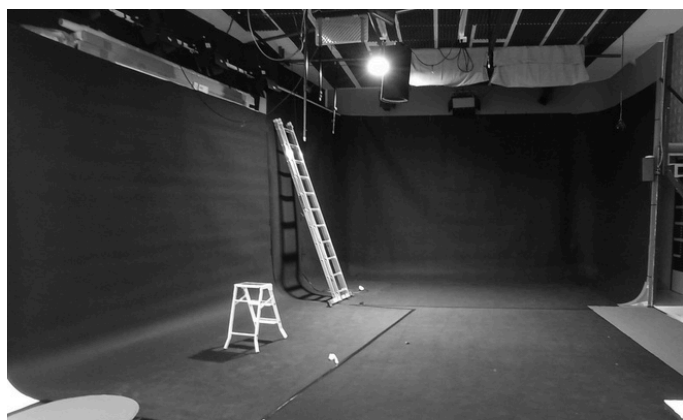

Tercer Ciclorama continuo en forma de **U** en **NEGRO** con dos laterales cortos de **7mts y 4mts** y el lado mas largo y central de **6mt**